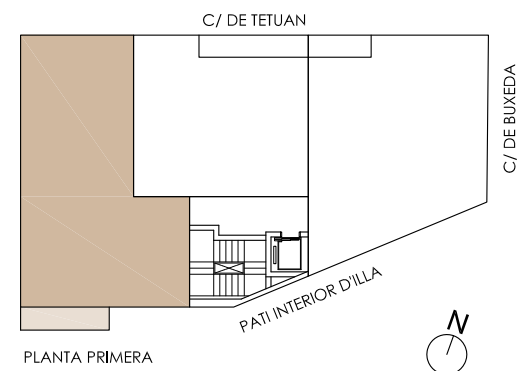

RESERVADO

C/ TETUAN 81-89, SABADELL

PLANTA PRIMERA, PORTA 3 (P1-3)

QUADRE SUPERFÍCIES ÚTILS HABITATGE P1-3

Rebedor	3.08 m ²
Bany	4.85 m ²
Estudi	6.58 m ²
Estar-Menjador-Cuina	23.70 m ²
Distribuidor+Safareig	5.80 m ²
Dormitori 1	11.85 m ²
Bany 1	3.70 m ²
Dormitori 2	6.37 m ²

SUPERFÍCIE ÚTIL INTERIOR 65.93 m²

SUPERFÍCIE CONSTRUÏDA 80.00 m²

Balcó 4.10 m²

Promou i construeix

Arquitectura