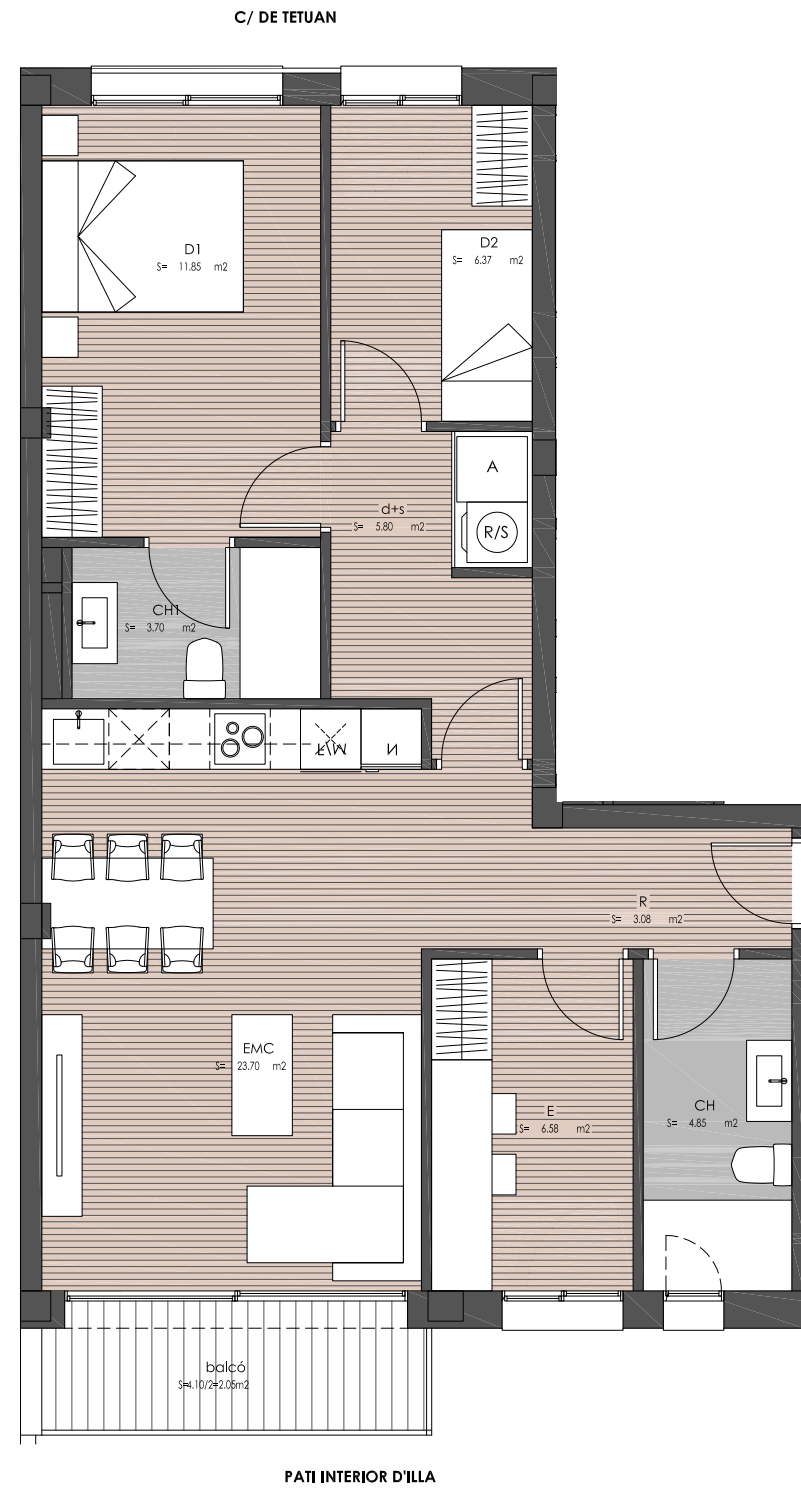

RESERVADO

C/ TETUAN 81-89, SABADELL

PLANTA PRIMERA, PORTA 3 (P1-3)

QUADRE SUPERFÍCIES ÚTILS HABITATGE P1-3

Rebedor	3.08 m ²
Bany	4.85 m ²
Estudi	6.58 m ²
Estar-Menjador-Cuina	23.70 m ²
Distribuidor+Safareig	5.80 m ²
Dormitori 1	11.85 m ²
Bany 1	3.70 m ²
Dormitori 2	6.37 m ²

SUPERFÍCIE ÚTIL INTERIOR 65.93 m²

SUPERFÍCIE CONSTRUÏDA 80.00 m²

Balcó 4.10 m²

Promou i construeix

Arquitectura